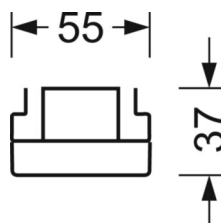

Ссылка	LED 4000lm 865
ηLB	100 %
Φ ↓/↑	99 % / 1 %
UGR поп./вдоль дисплей	18.1 / 16.8
	65° < 3000cd/m²