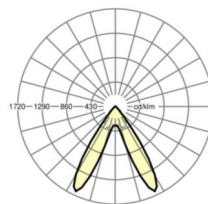

параметры

номер заказа	19467006150
код EAN	4020863409259
номер таможенного тарифа	94051190
Знак прохождения контроля	IP 64, класс защиты I, для рабочих мест за дисплеем 65° < 3000, ENEC10 VDE, F, D, HACCP DIN10500/Food/IFS-пригодность для применения/BRC, Indoor, CE
Степень ударопрочности IK	IK03 (-20°C bis 45°C)
Температура окружающей среды	ta -20°C в 45°C
Особые свойства	Готовность к IoT «Ready for IoT»
Гарантийный срок	5 лет
Государственные программы поддержки	BEG - государственные субсидии для энергосберегающих зданий (действительна только для Германии)

электротехника

Балласт	Электронный драйвер DALI2 (1 штука)
Мощность системы	26W
сетевое напряжение	230V/50Hz
автоматический предохранитель (пусковой ток)	20 штук/B10, 32 штук/B16, 33 штук/C10, 53 штук/C16
класс энергосбережения/Источник света	D

DEEP-LINK

<https://www.regiolum.de/ru/article/19467006150>