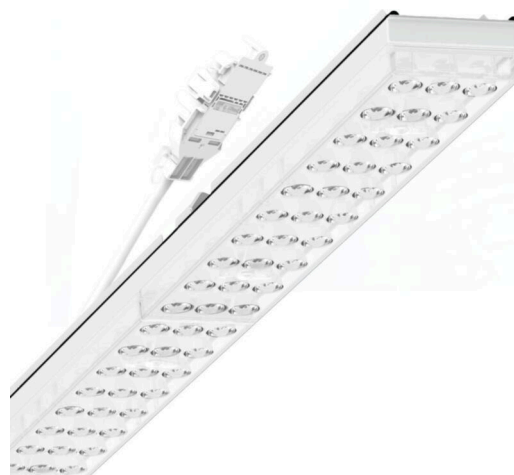

прибородержатель переменный IP 64 - Individual.Lens.Optic - прямой несимметричный свет, двойной - без видимых стыков

Ламподержатель из оцинкованного стального профиля; слой цинка в сочетании с лаком на полиэфирной смоле хорошо защищает от коррозии; крепление без инструментов, с помощью встроенных нажимных затворов, защита от кражи. Встроенные пластиковые торцы с уплотнительными краями и одно замкнутое уплотнение вокруг, для несущей шины классов защиты до IP64. В несущей трековой шине позиционируется по-разному. Цвет корпуса белый стандартный для электротехники RAL 9016; Прямое двойное несимметричное излучение, распределение света посредством линзы «Individual.Lens.Optic» из пластика ПММА. Оптика отдельных линз с прозрачным уплотнением делает сборку и установку предельно удобными, а плоскость легко чистится. Тройные ряды из отдельных линз и лампо-/прибородержатели, идеально согласованные между собой, обеспечивают цельный вид без стыков и неравномерностей. Подключение к электросети через присоединительный провод длиной 1 м для свободного позиционирования ламподержателя в световой полосе и 5-полюсную втычную деталь для быстрой сборки со свободным выбором фаз. Сменные блоки, позволяющие легко модернизировать освещение, существенно продлевают срок службы всей осветительной установки.

## DEEP-LINK

<https://www.regiolum.de/ru/article/19467006150>

Ссылка	LED 4000lm 865
ηLB	100 %
Φ ↓/↑	99 % / 1 %
UGR поп./вдоль дисплей	18.1 / 16.8
	65° < 3000cd/m²

## Механика

цвет корпуса	белый стандартный для электротехники RAL 9016
размеры (LxWxH/DxH)	1531mm x 55mm x 37mm
вес (нетто)	2kg
Вид монтажа	сборка трековых систем, световая структура

## размеры

L	1531 mm	Длина
В	55 mm	Ширина
Н	37 mm	Высота